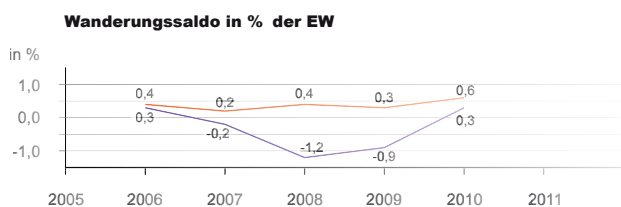

Wanderungssaldo in % der EW

Berlin
Moabit
Planungsraum 01022204
Thomasiusstraße