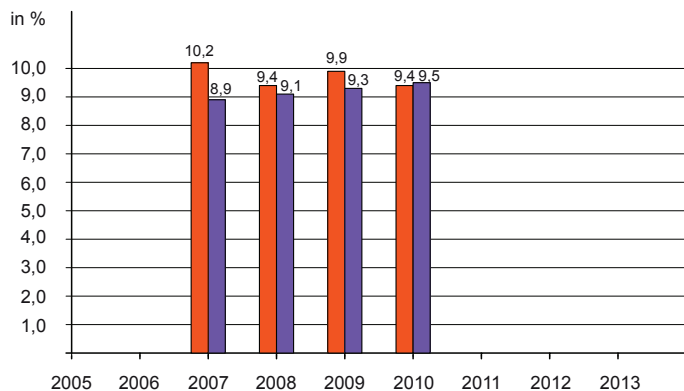

Statistiken

Arbeitslose in % der 15-65Jährigen

2007

2008

2009

2010

Arbeitslose in % der 15-65Jährigen

Berlin
Moabit
Planungsraum 01022204
Thomasiusstraße