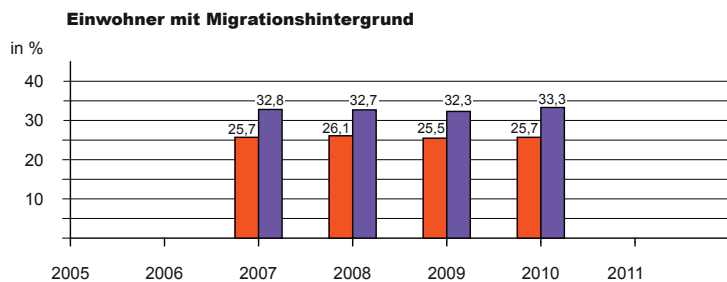

Einwohner mit Migrationshintergrund

2007

2008

2009

2010

Einwohner mit Migrationshintergrund

Berlin
Moabit
Planungsraum 01022204
Thomasiusstraße

Wanderungssaldo in % der EW